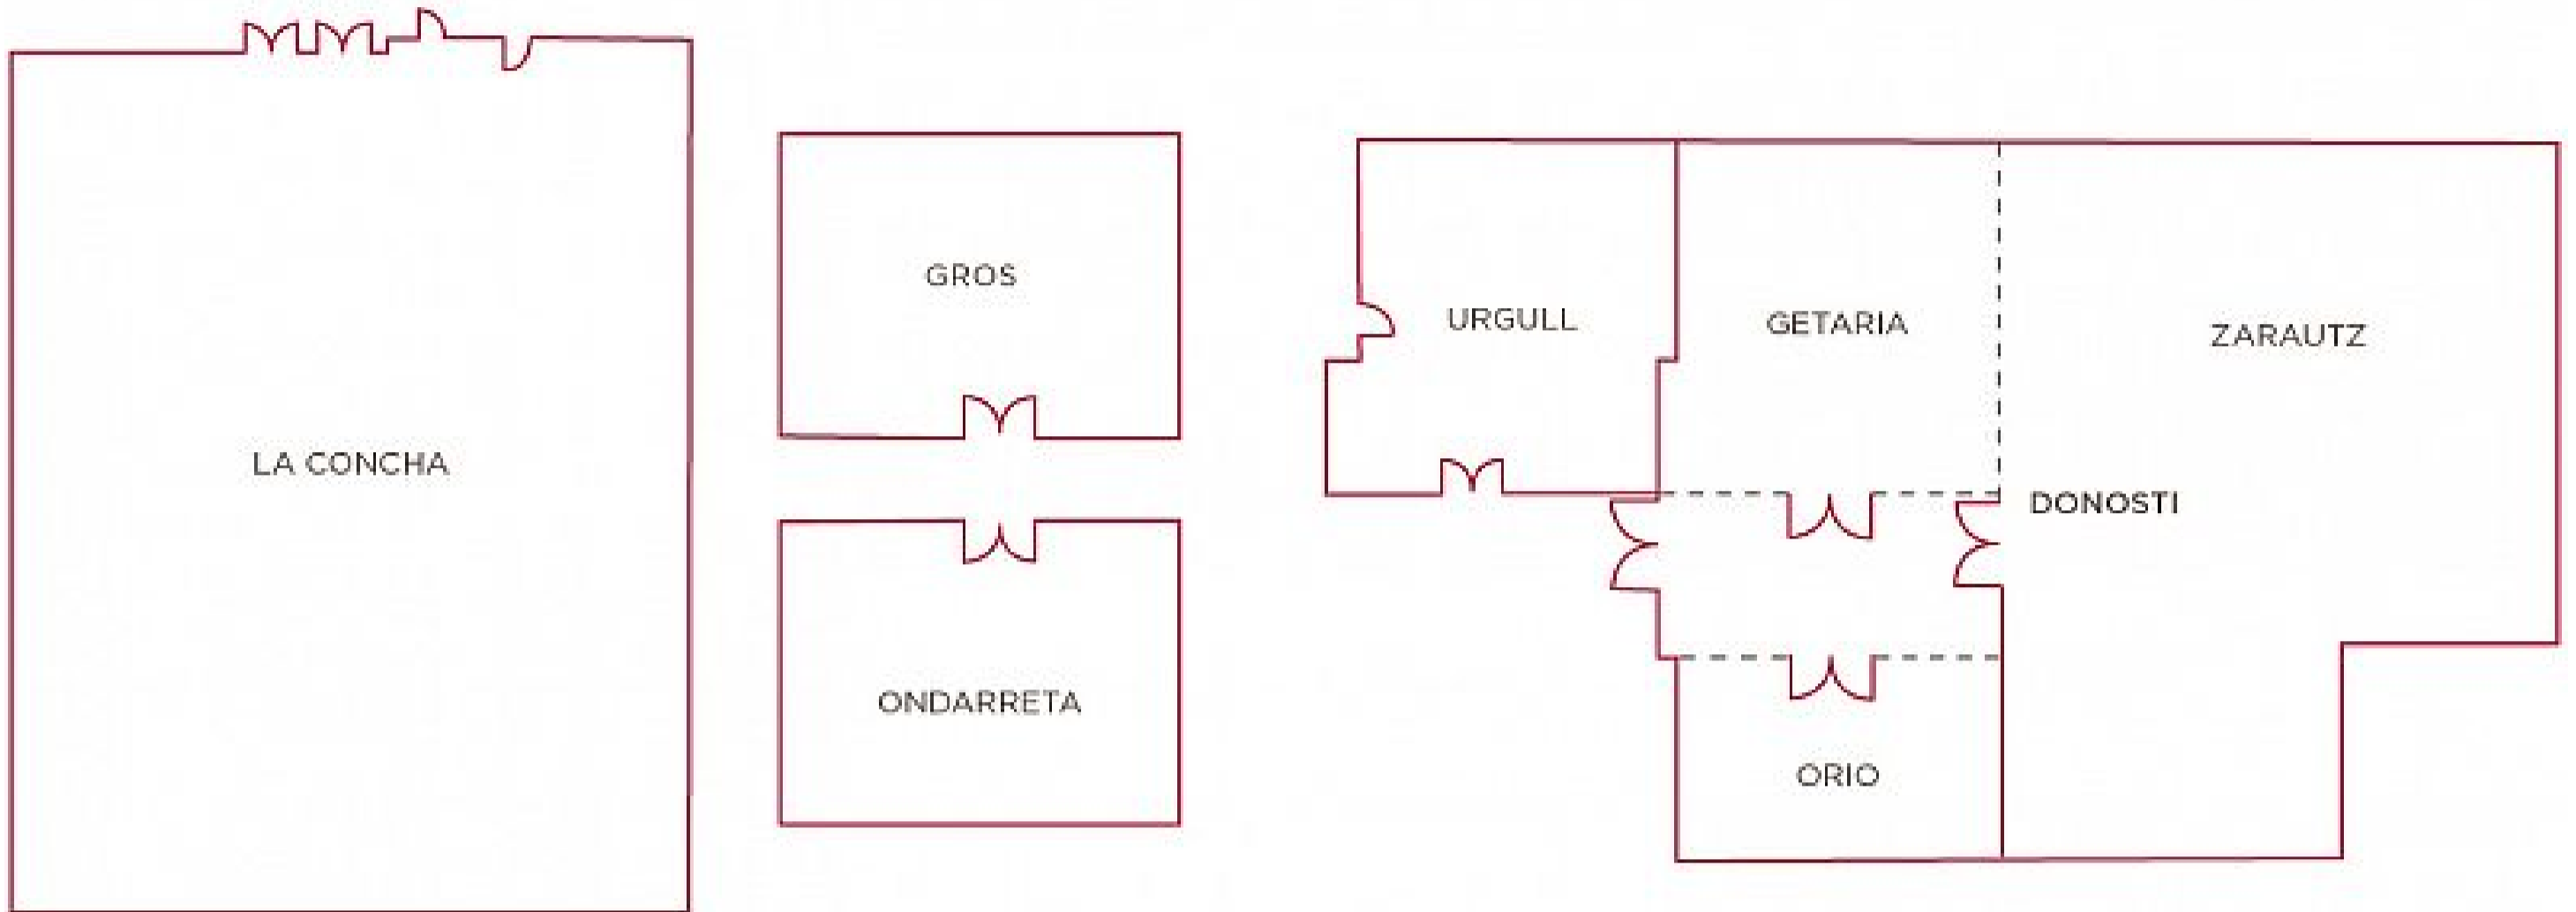

FUNCTION ROOMS AND THEIR CAPACITIES

FUNCTION ROOM NAME	HEIGHT (m)	AREA (m ²)	 Cocktail	 Square	 Dinner	 Classroom	 Theatre	 U-shape	 Cabaret	Daylight
La Concha	2.6	329	300	55	250	160	300	60	125	<input checked="" type="checkbox"/>
Ondarreta	2.6	42	30	20	-	20	30	15	12	<input checked="" type="checkbox"/>
Gros	2.6	42	30	20	-	20	30	15	12	<input checked="" type="checkbox"/>
Urgull	2.5	52	60	30	-	30	50	21	20	<input checked="" type="checkbox"/>
Donosti	2.6	326	300	65	250	160	300	60	125	<input checked="" type="checkbox"/>
Zarautz	2.6	225	150	55	-	80	150	60	125	<input checked="" type="checkbox"/>
Orio	2.65	42	60	30	-	36	60	25	20	<input checked="" type="checkbox"/>
Getaria	2.7	59	60	30	-	30	50	21	20	<input checked="" type="checkbox"/>
Entreplanta	2.3	71	100	-	-	-	-	-	-	<input checked="" type="checkbox"/>